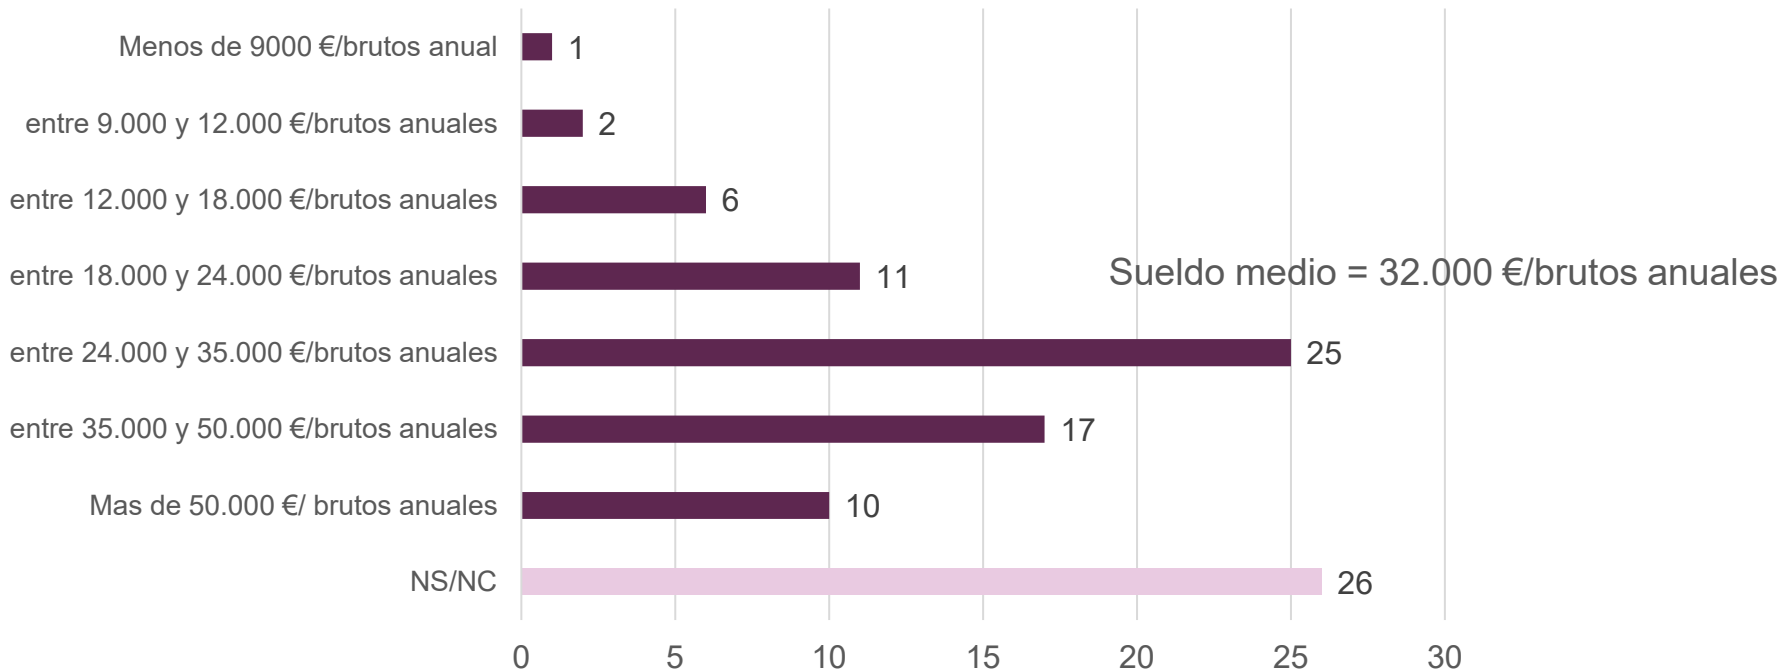

Sueldo medio

Estudiantes encuestados de másteres*, graduados en el curso 2020-2021

* Máster (oficial y propio)