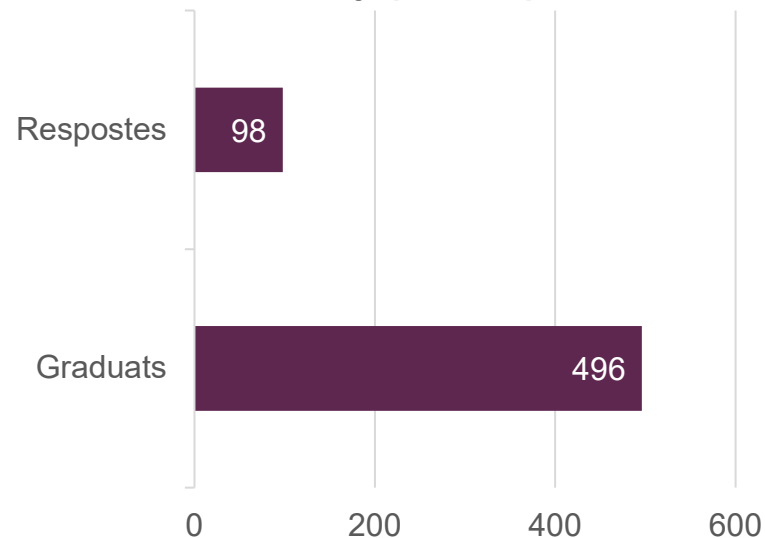

## Resultados de la encuesta en graduados de másteres

Curso 2020-2021

## Población y participación

Estudiantes graduados de máster en el curso 2020-2021

### TOTAL

	2020-2021
Graduados	496
Respuestas	98
% Participación	19,75%

- Han respondido un total de **98** estudiantes que finalizaron sus estudios de máster en el curso 2020-2021. La participación ha sido de un **20 %** aproximadamente del total de graduados de máster\*.

### Población y participación