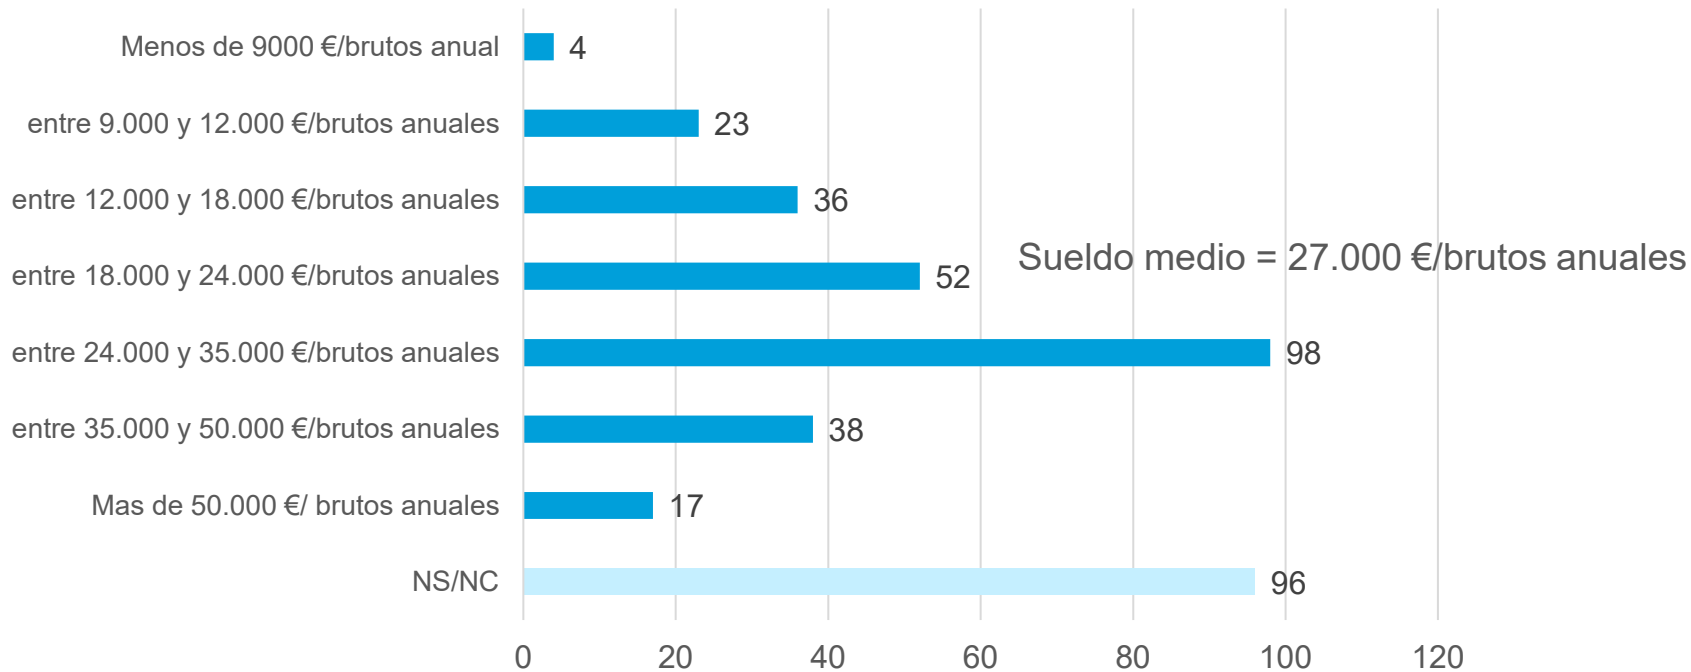

Sueldo medio

Estudiantes encuestados, graduados en el curso 2020-2021