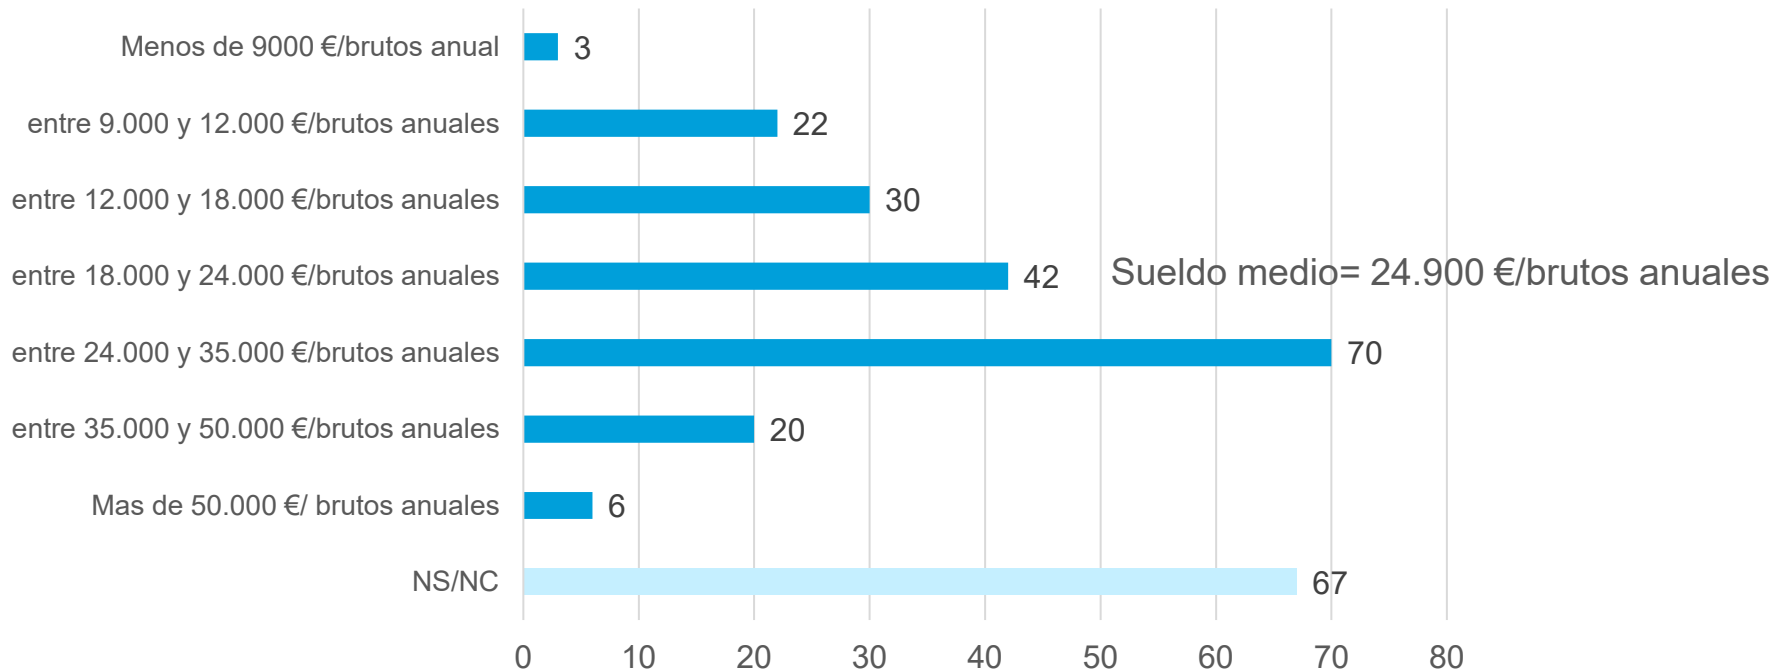

### Población y participación

\* Grados (oficiales y propios)

## Situación laboral

Estudiantes encuestados, graduados en el curso 2020-2021

- El **88,84 %** de los graduados en grados en el curso 2020-2021 en **UIC Barcelona** están trabajando actualmente

## Sueldo medio

Estudiantes encuestados, graduados en el curso 2020-2021