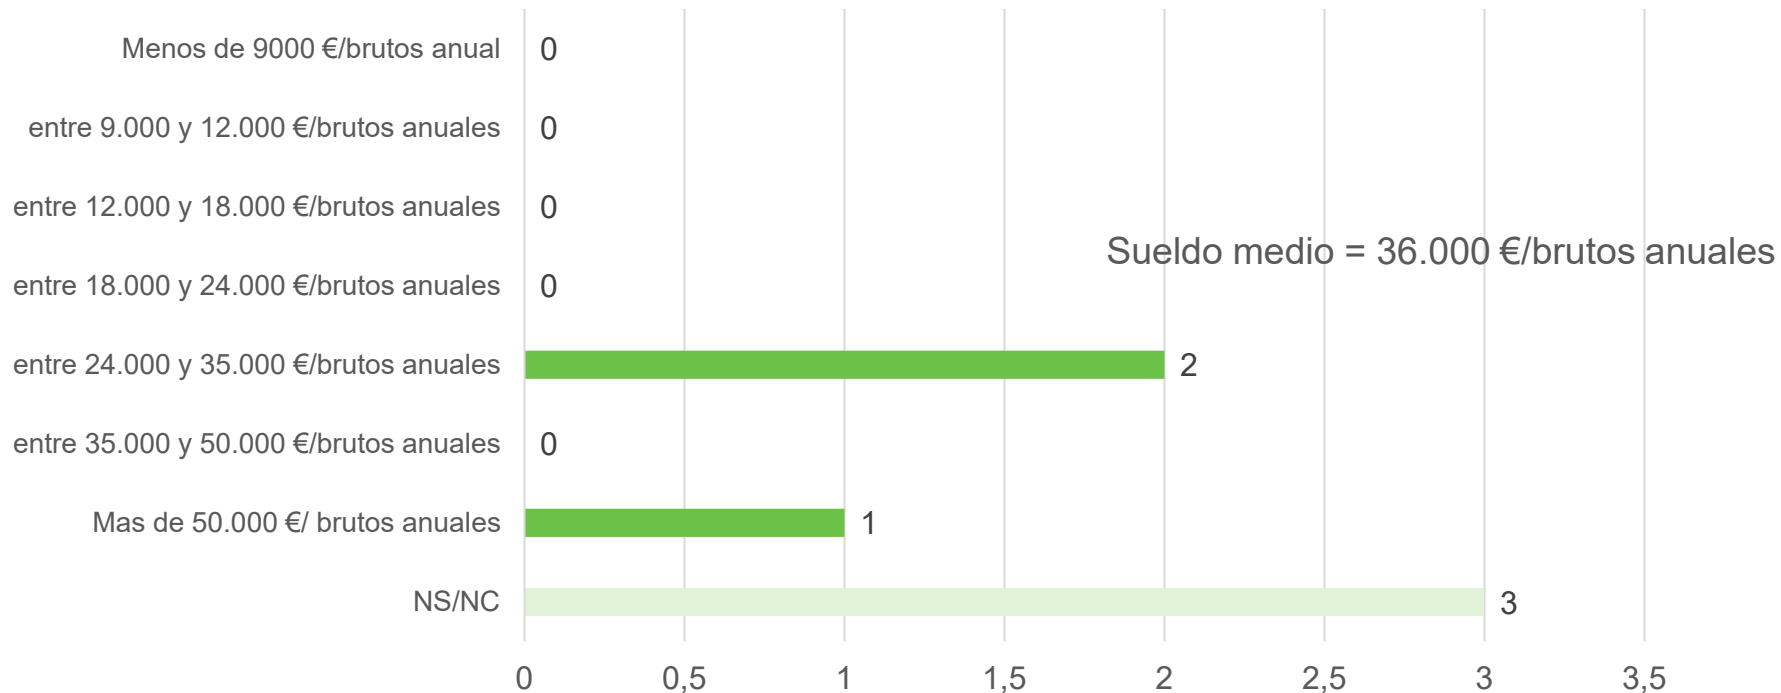

### Población y participación

## Situación laboral

Estudiantes encuestados de doctorado, graduados en el curso 2020-2021

- El **83,33 %** de los graduados de doctorado en el curso 2020-2021 en **UIC Barcelona** están trabajando actualmente.

## Sueldo medio

Estudiantes encuestados de doctorado, graduados en el curso 2020-2021

DRIVING  
VALUES  
FORWARD.

**uic.cat**

@uicbarcelona

@UICbarcelona

@UICbarcelona

UIC Barcelona