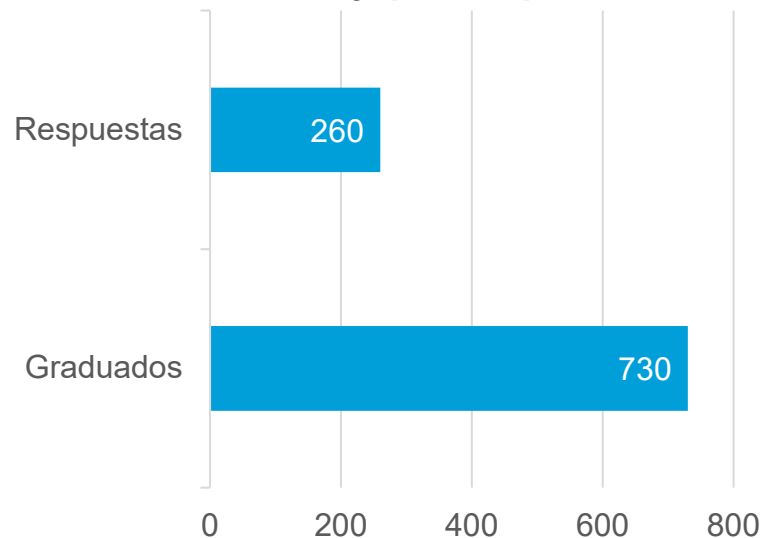

## Resultados de la encuesta a graduados

Curso 2020-2021

## Población y participación

Estudiantes graduados en el curso 2020-2021

### TOTAL

	2020-2021
Graduados	730
Respuestas	260
% Participación	35,61%

- Han respondido un total de **260** estudiantes que finalizaron sus estudios de grado en el curso 2020-2021. La participación ha sido de un **35 %** aproximadamente del total de graduados de grado\*.

### Población y participación

\* Grados (oficiales y propios)