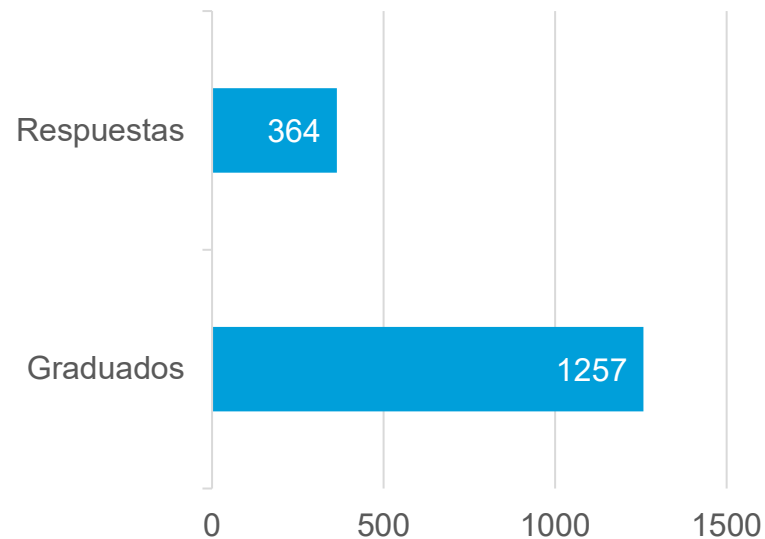

## Población y participación

Estudiantes graduados en el curso 2020-2021

### TOTAL

	2020-21
Graduados	1257
Respuestas	364
% Participación	28,95%

- Han respondido un total de **364** estudiantes que finalizaron sus estudios en el curso 2020-2021. La participación ha sido de un **30 %** aproximadamente del total de graduados de grado y posgrado\*.

### Población y participación

\* Grados (oficiales y propios), posgrados (másteres oficiales, másteres propios y doctorados)

02